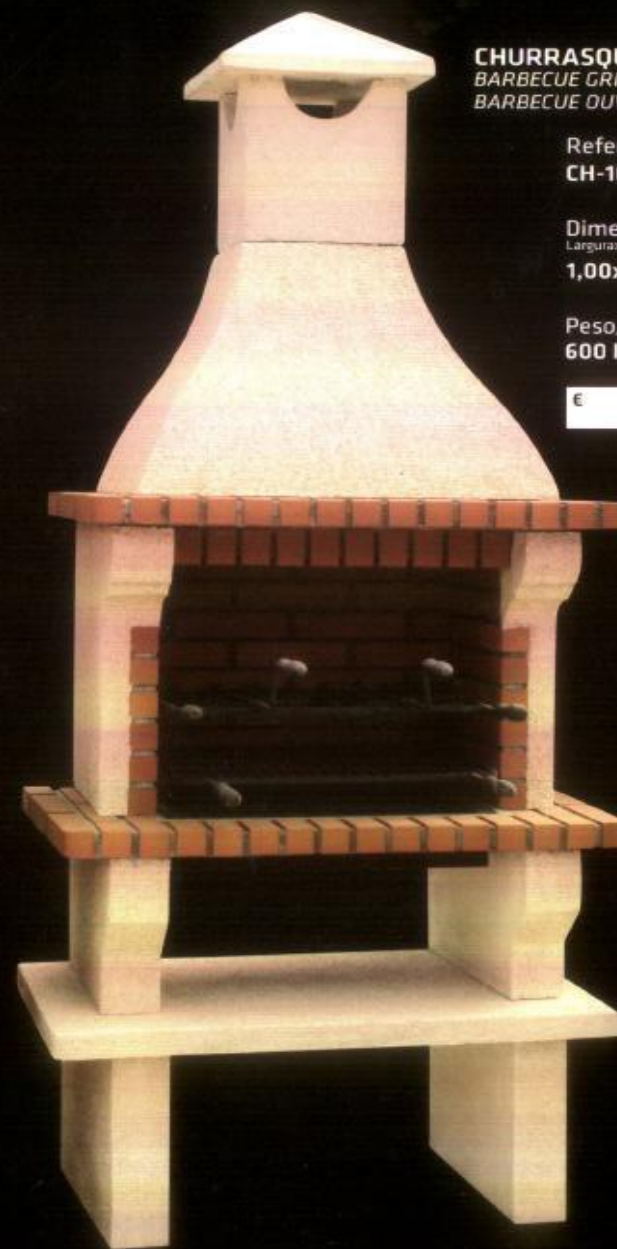

Peso/Weight/Poids
390 Kg

€

CHURRASQUEIRAS BOCA 60
BARBECUE GRILL OPENING 60
BARBECUE OUVERTURE 60

Referência/Reference/Référence
CH-100

Dimensões/Dimensions/Dimensions
Largura x Profundidade/Width x Depth/Largeur x Profondeur
1,00x0,60 mts

Peso/Weight/Poids
600 Kg

€

CHURRASQUEIRAS BOCA 60
BARBECUE GRILL OPENING 60
BARBECUE OUVERTURE 60

Referência/Reference/Référence
CH-101

Dimensões/Dimensions/Dimensions
Largura x Profundidade / Width x Depth / Largeur x Profondeur
1,00x0,60 mts