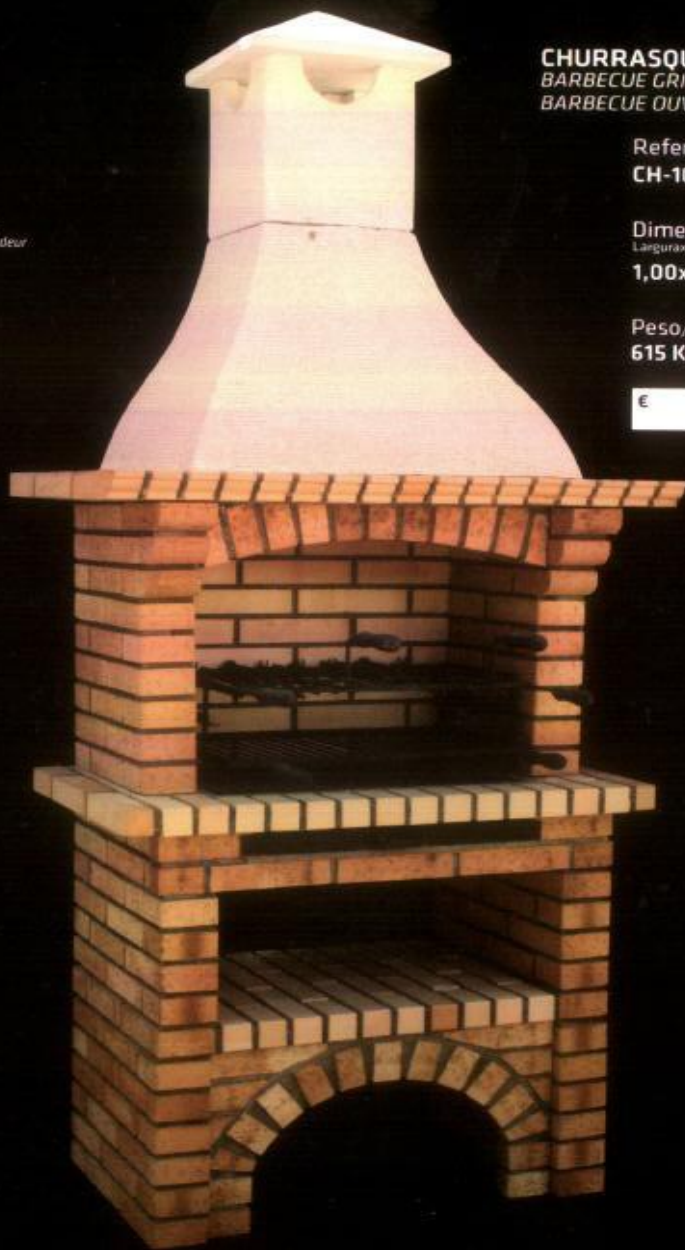

Peso/Weight/Poids
605 Kg

€

CHURRASQUEIRAS BOCA 60
BARBECUE GRILL OPENING 60
BARBECUE OUVERTURE 60

Referência/Reference/Reference
CH-103

Dimensões/Dimensions/Dimensions
Largura x Profundidade / Width x Depth / Largeur x Profondeur
1,00x0,60 mts

Peso/Weight/Poids
605 Kg

€

CHURRASQUEIRAS BOCA 60
BARBECUE GRILL OPENING 60
BARBECUE OUVERTURE 60

Referência/Reference/Référence
CH-104

Dimensões/Dimensions/Dimensions
Largura x Profundidade / Width x Depth / Largeur x Profondeur
1,00x0,60 mts