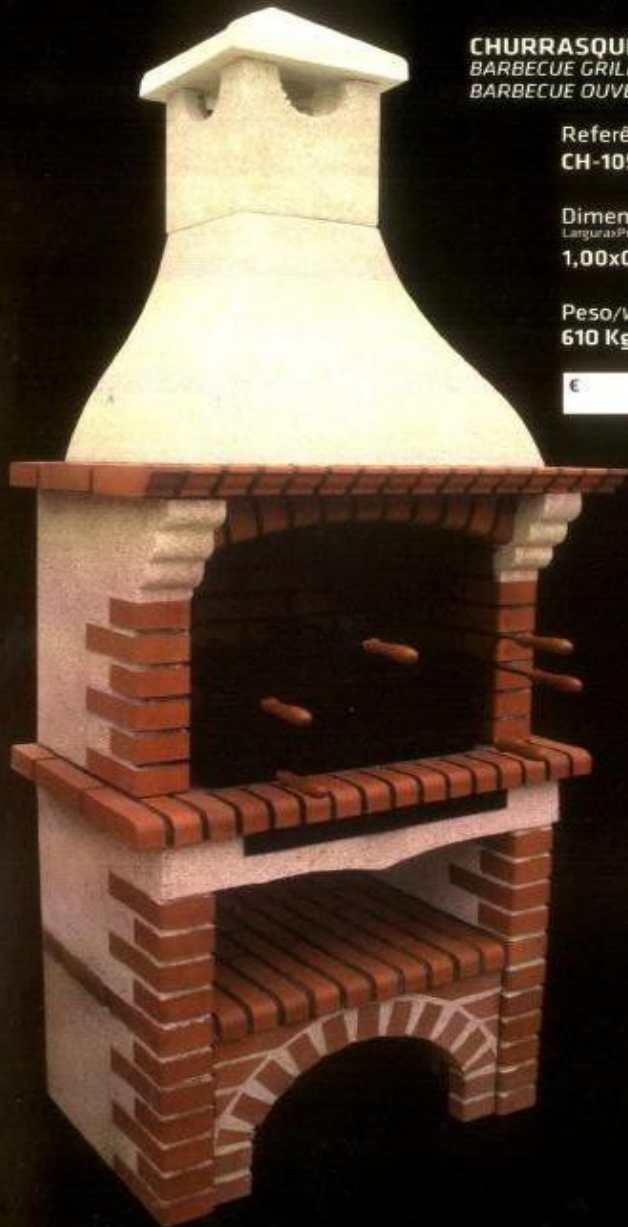

Peso/Weight/Poids
605 Kg

€

CHURRASQUEIRAS BOCA 60
BARBECUE GRILL OPENING 60
BARBECUE OUVERTURE 60

Referência/Reference/Référence
CH-104

Dimensões/Dimensions/Dimensions
Largura x Profundidade / Width x Depth / Largeur x Profondeur
1,00x0,60 mts

Peso/Weight/Poids
615 Kg

€

CHURRASQUEIRAS BOCA 60
BARBECUE GRILL OPENING 60
BARBECUE OUVERTURE 60

Referência/Reference/Référence
CH-105

Dimensões/Dimensions/Dimensions
Largura x Profundidade / Width x Depth / Largeur x Profondeur
1,00x0,60 mts