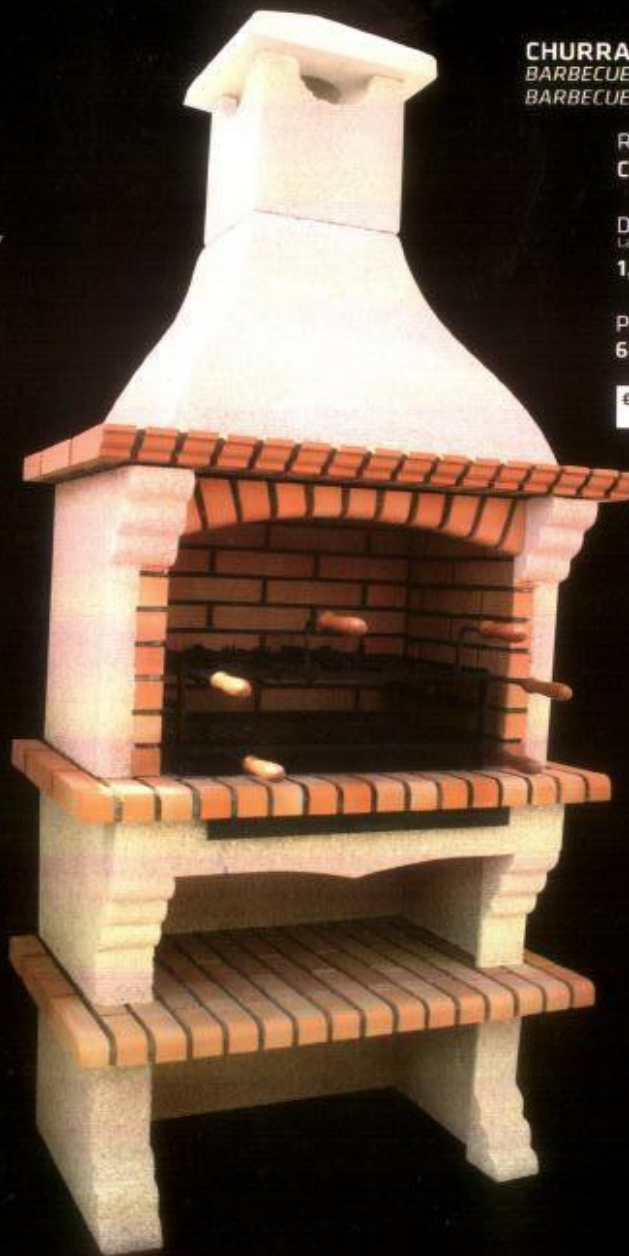

CHURRASQUEIRAS BOCA 60

BARBECUE GRILL OPENING 60
BARBECUE OUVERTURE 60

Referência/Reference/Référence
CH-108

Dimensões/Dimensions/Dimensions
Largura x Profundidade / Width x Depth / Largeur x Profondeur
1,00x0,60 mts

Peso/Weight/Poids
665 Kg

€